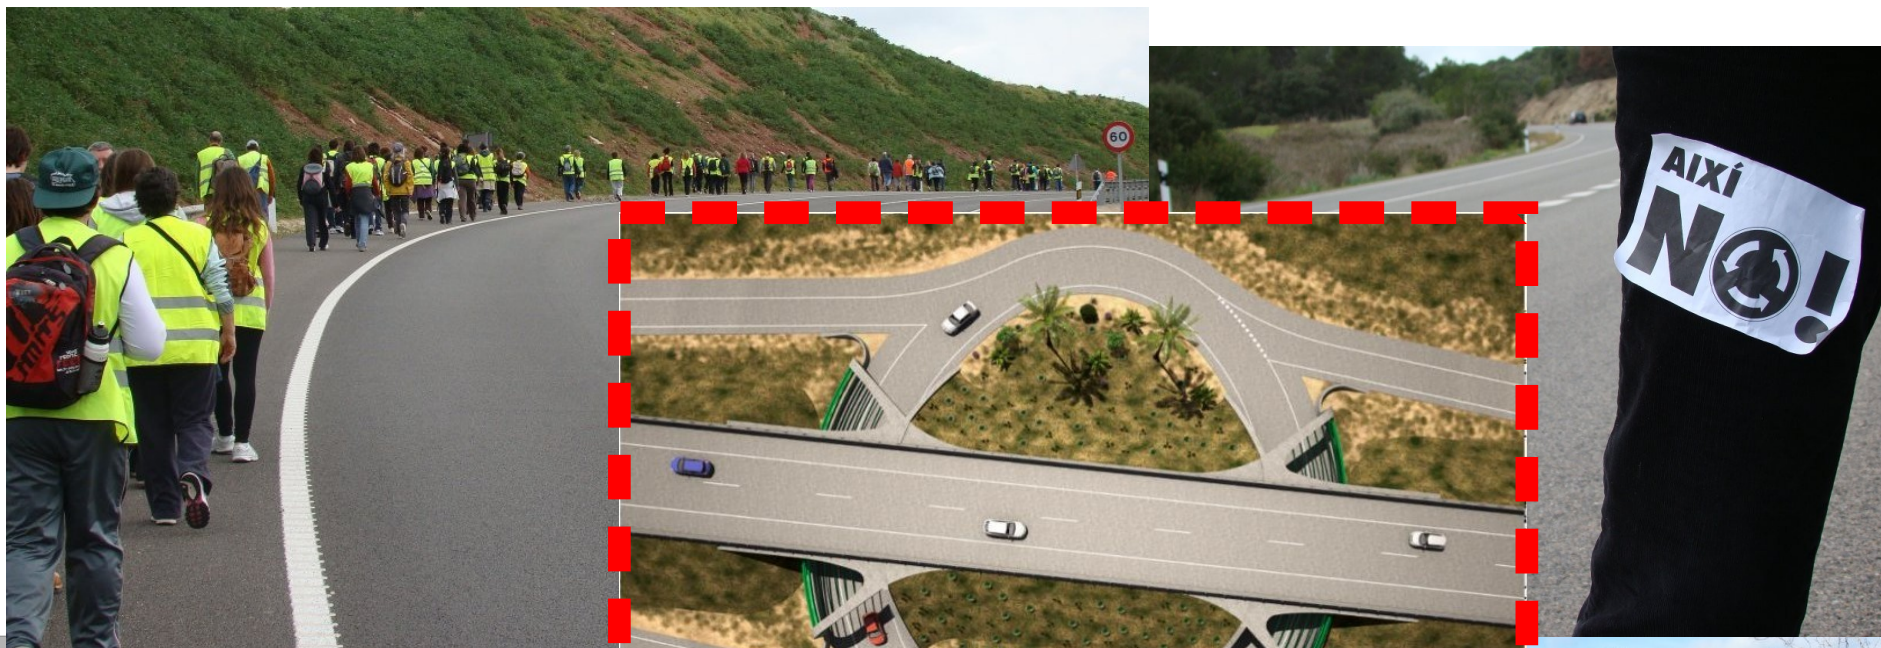

Diumenge 10 de març – d'Alaior a Maó

CAMINADA PARTICIPATIVA PER LA CARRETERA GENERAL

PUNT DE SORTIDA:

Alaior, parada de bus, 9:30 h.

TROBADES per a compartir vehicle:
Maó, 9 h. Aparcament Poliesportiu.
Es Mercadal, 9 h. Aparcament molí.
Ferrerries, 8:45 h. Plaça de l'Oar.
Ciutadella, 8:30 h. Poliesportiu.