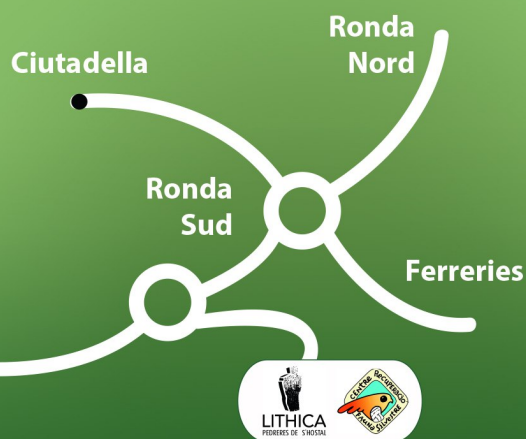

Lithica
Pedreres de s'Hostal
Camí Vell de Ciutadella

DE DILLUNS A DISSABTE
DE LUNES A SÁBADO
MONDAY TO SATURDAY

18 - 21 h.