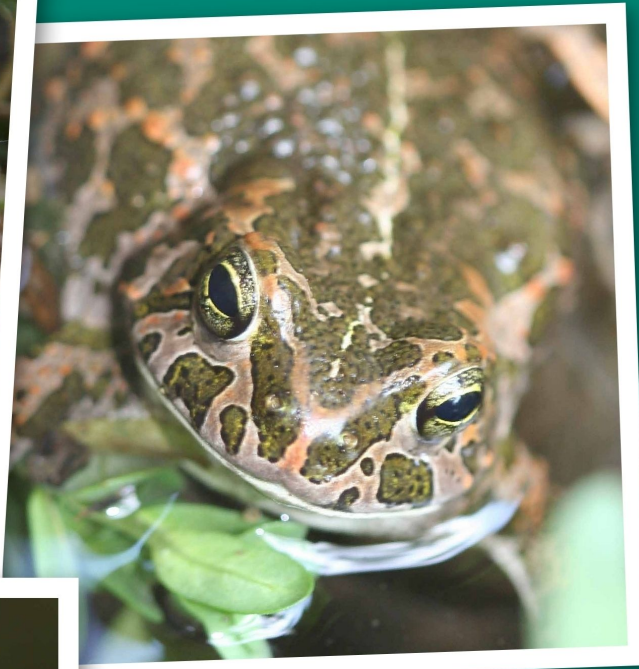

Exposició - Exposición - Exhibition

Camí de Cavalls

Camí de detalls
Camino de detalles
A path full of interest

Centre de la Natura de Menorca
C/ Mallorca, 2
FERRERIES

dMt, dMc, dJ, dS / Tue. to Thu. & Sat. : 10:30 – 13:30 , 17:30- 20:30
Divendres / Viernes / Friday. : 10:30 – 13:30, 19:00 - 23:00