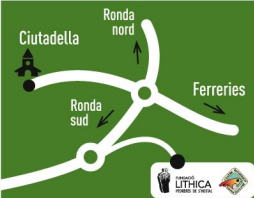

# HOSPITAL D'ANIMALS SILVESTRES DE MENORCA

VINE A  
VISITAR-NOS  
VEN A VISITARNOS  
COME & VISIT US

Lithica  
Pedreres de s'Hostal  
Camí Vell de Ciutadella

DE DILLUNS A DISSABTE  
DE LUNES A SÁBADO  
MONDAY TO SATURDAY  
18 - 21h